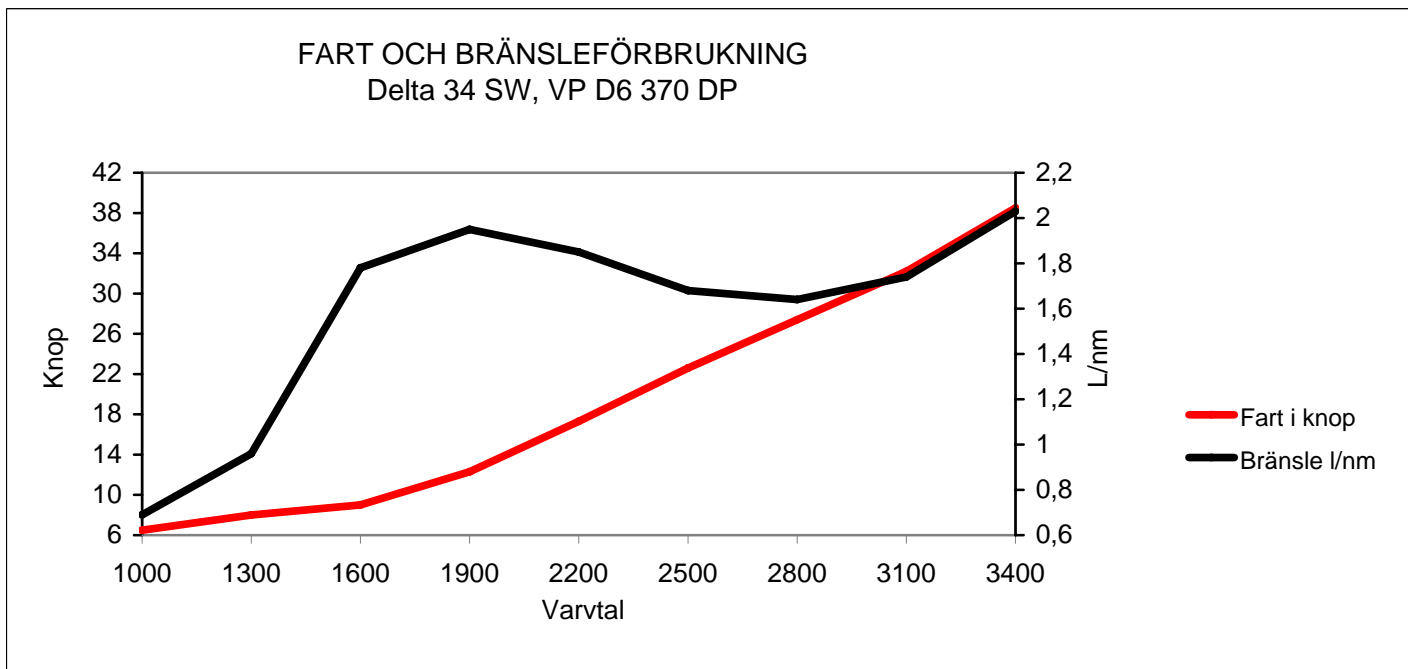

	3400	3100	2800	2500	2200	1900	1600	1300	1000
Bränsle l/nm	2,03	1,74	1,64	1,68	1,85	1,95	1,78	0,96	0,69
Fart i knop	38,5	32,2	27,4	22,6	17,3	12,3	9	8	6,5

Varvtal	Ljud dBA
3400	82
3100	81
2800	79
2500	78
2200	77
1900	74
1600	71
1300	69
1000	66

Acceleration	Sekunder
0-20 knop	10,3
0-30 knop	18,8
20-30 knop	8,5

Ekonomisk fart är mellan 2500 - 2900 varv/minut, 22,6 - 30,3 knop, 1,58 - 1,68 l/nm

Körfakta & Grafik: Staffan Westerling, Marina Uppdrag, +46 70 659 55 12