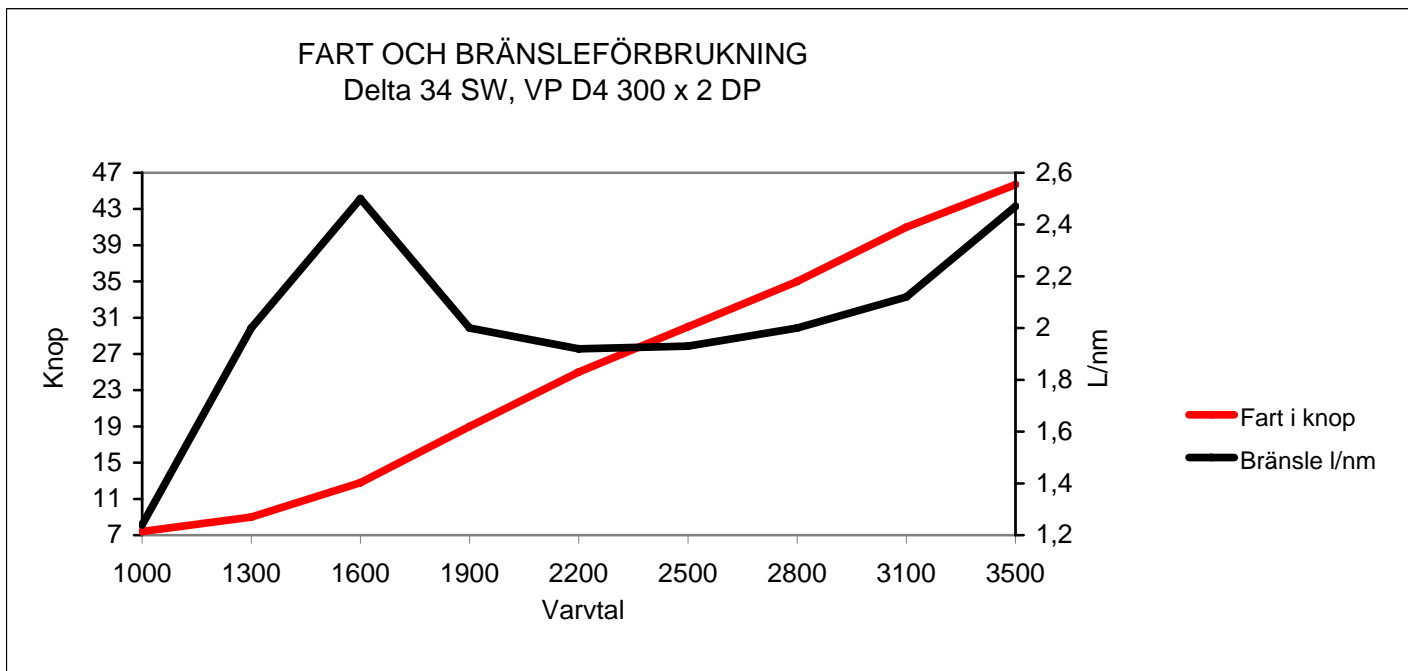

	3500	3100	2800	2500	2200	1900	1600	1300	1000
Bränsle l/nm	2,47	2,12	2	1,93	1,92	2	2,5	2	1,24
Fart i knop	45,7	41	35	30	25	19	12,8	9	7,4

Varvtal	Ljud dBA
3500	83
3100	81
2800	80
2500	79
2200	77
1900	75
1600	73
1300	68
1000	67

Acceleration	Sekunder
0-20 knop	9
0-30 knop	13,1
20-30 knop	4,1

Ekonomisk fart är mellan 1900 - 2800 varv/minut, 19,0 - 35,0 knop, 1,92 - 2,00 l/nm

Körfakta & Grafik: Staffan Westerling, Marina Uppdrag, +46 70 659 55 12