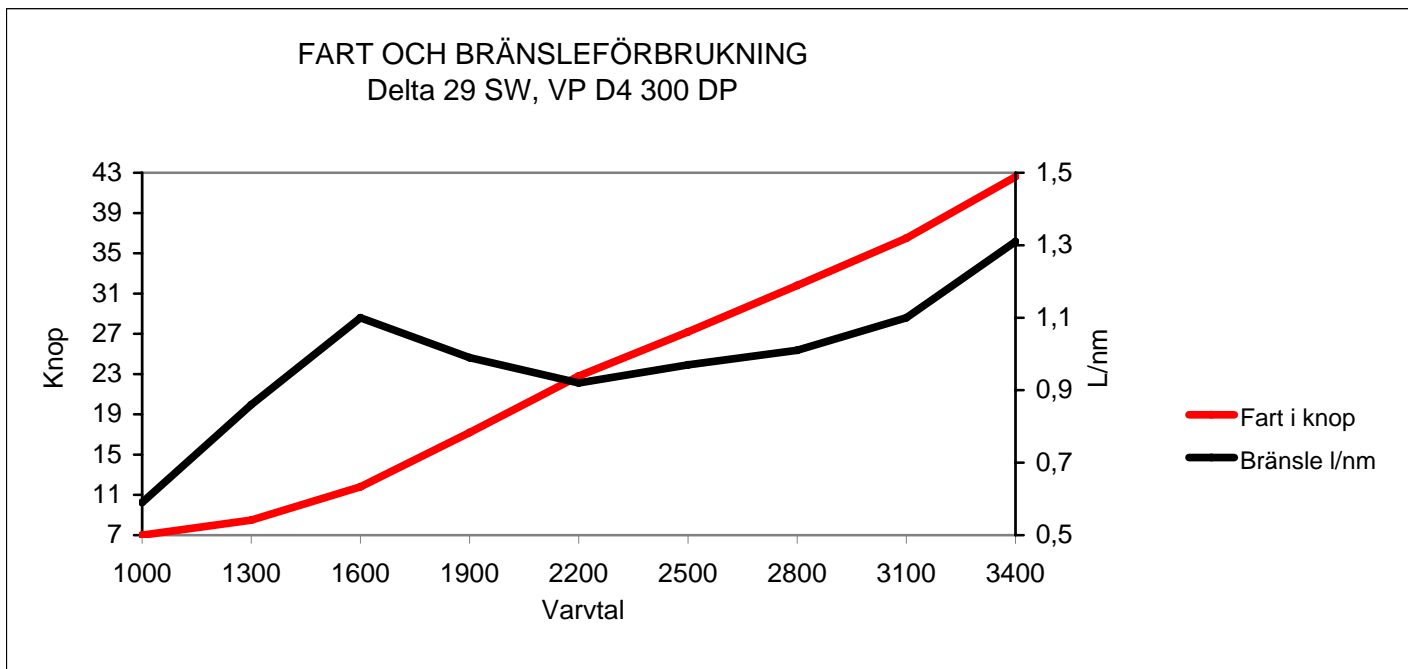

	3400	3100	2800	2500	2200	1900	1600	1300	1000
Bränsle l/nm	1,31	1,1	1,01	0,97	0,92	0,99	1,1	0,86	0,59
Fart i knop	42,6	36,5	31,8	27,2	22,8	17,2	11,8	8,5	7

Varvtal	Ljud dBA
3400	83
3100	81
2800	79
2500	79
2200	81
1900	76
1600	73
1300	69
1000	69

Acceleration	Sekunder
0-20 knop	7,1
0-30 knop	12,1
20-30 knop	5

Ekonomisk fart är mellan 1900 - 2800 varv/minut, 17,2 - 31,8 knop, 0,92 - 1,01 l/nm

Körfakta & Grafik: Staffan Westerling, Marina Uppdrag, +46 70 659 55 12